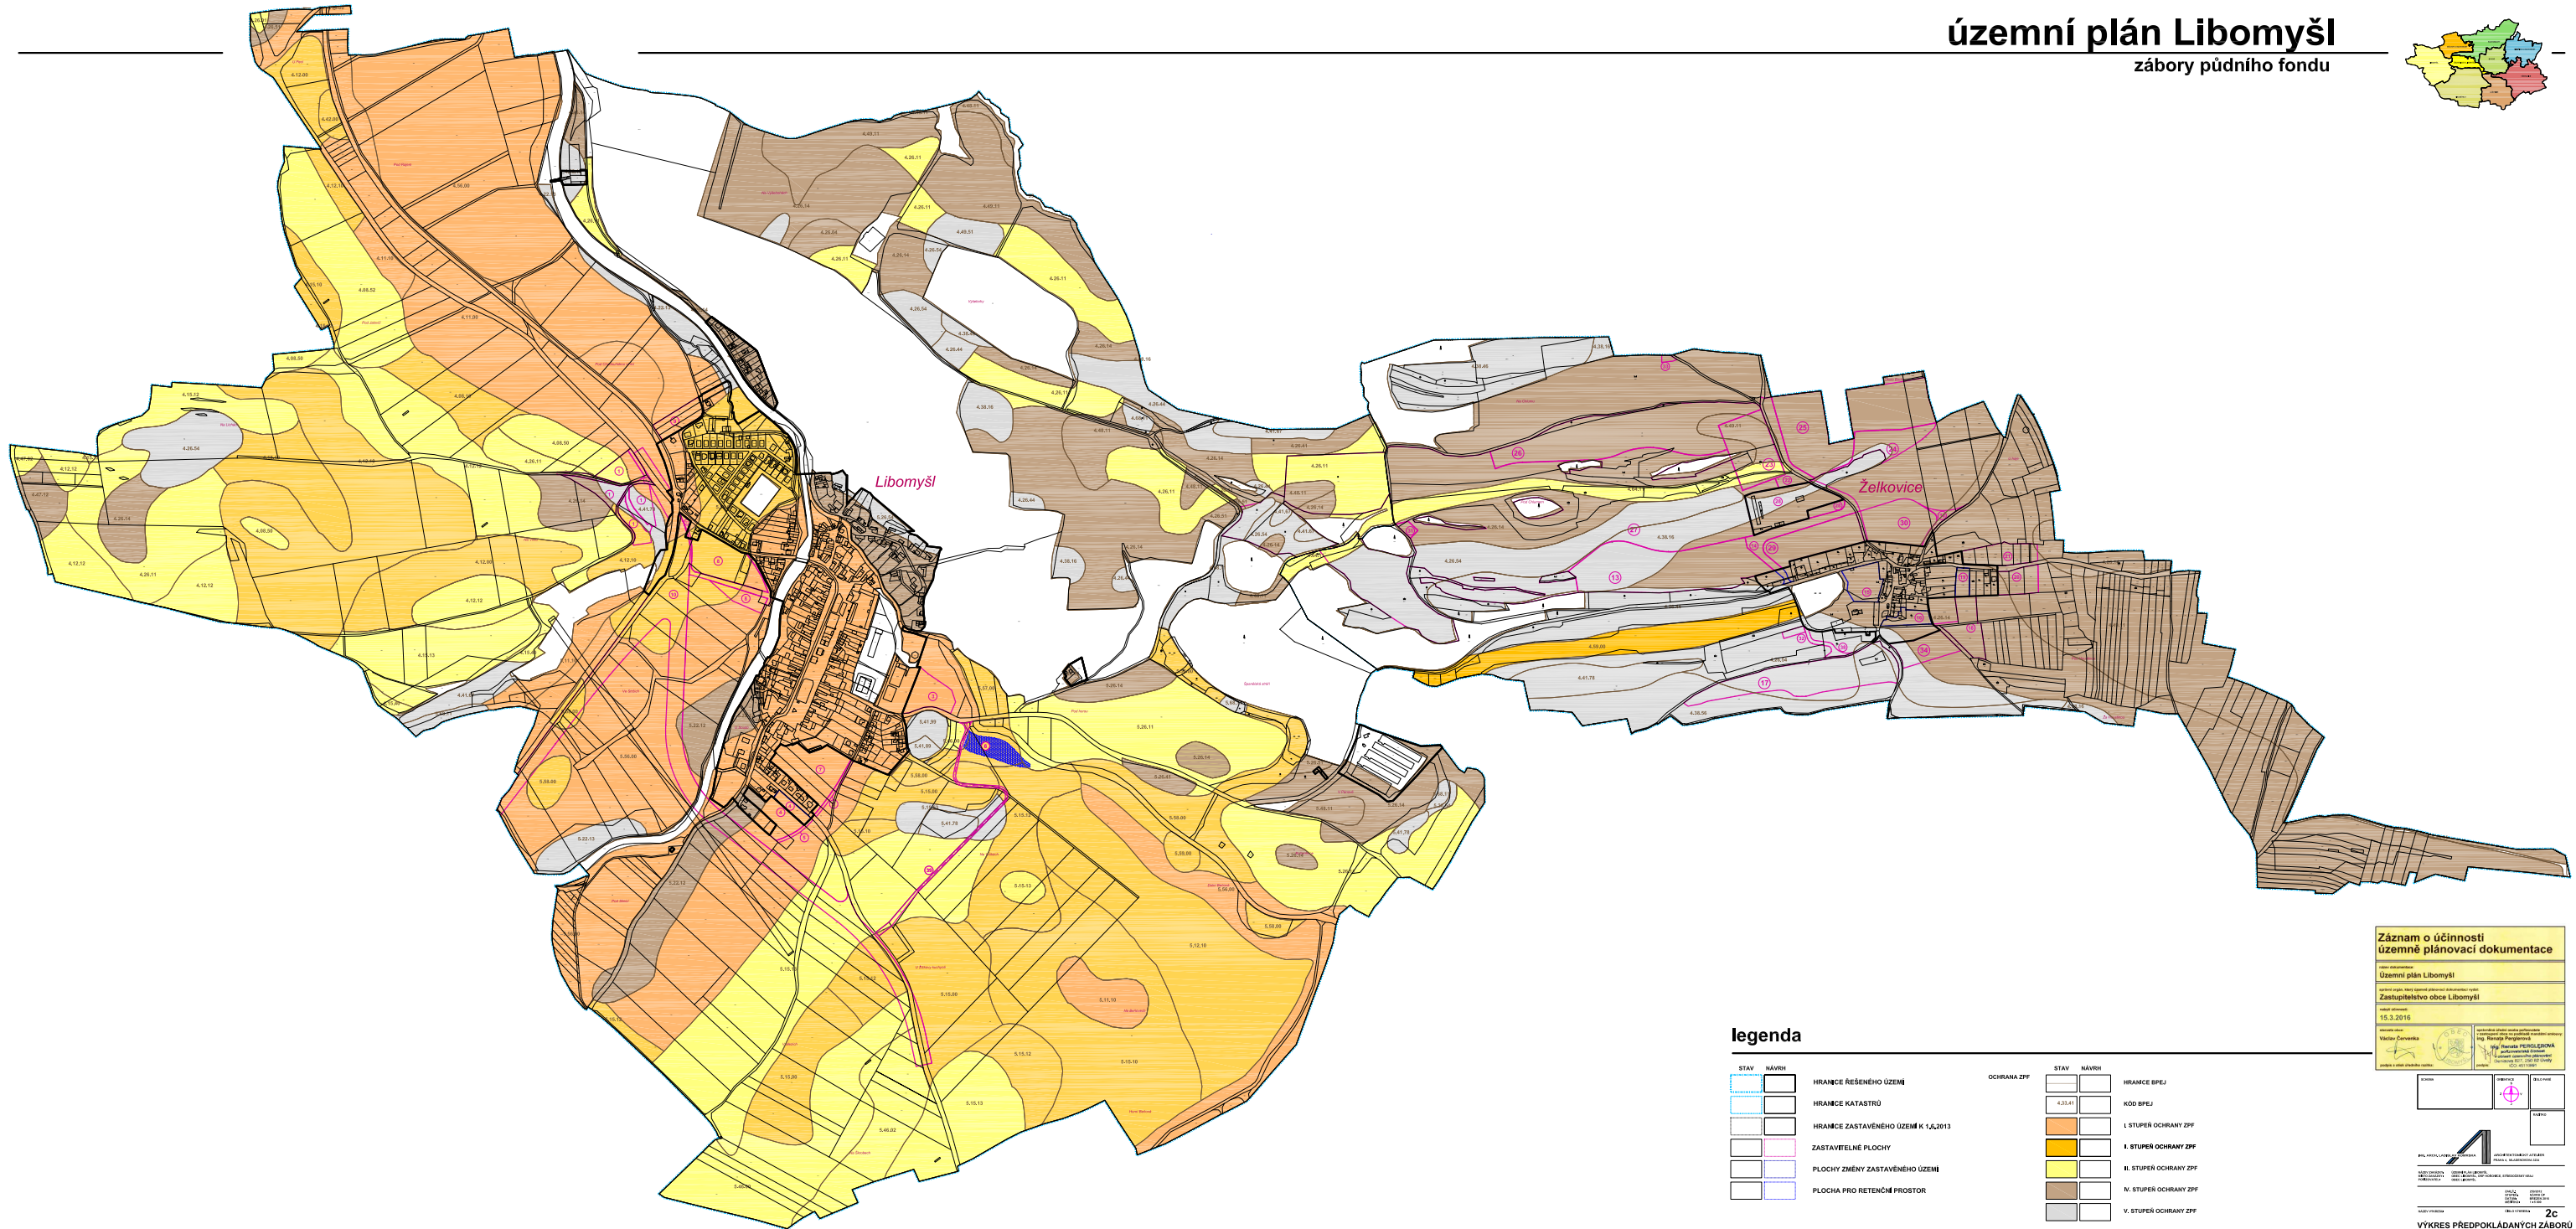

# územní plán Libomyšl

zábory půdního fondu

### legenda

STAV	NÁVĚH	HRANICE REŠENÉHO ÚZEMÍ	OCHRANA ZPF	STAV	NÁVĚH	HRANICE BPEJ
[Blue line]	[Blue line]	HRANICE KATASTRU	[Green box]	[Green box]	[Green box]	KOD BPEJ
[Blue line]	[Blue line]	HRANICE ZASTAVĚNÉHO ÚZEMÍ K 1,2,2013	[Orange box]	[Orange box]	[Orange box]	I. STUPĚŇ OCHRANY ZPF
[Pink box]	[Pink box]	ZASTAVITELNÉ PLOCHY	[Yellow box]	[Yellow box]	[Yellow box]	II. STUPĚŇ OCHRANY ZPF
[Pink box]	[Pink box]	PLOCHY ZMĚNY ZASTAVĚNÉHO ÚZEMÍ	[Brown box]	[Brown box]	[Brown box]	IV. STUPĚŇ OCHRANY ZPF
[Blue box]	[Blue box]	PLOCHA PRO RETENČNÍ PROSTOR	[Grey box]	[Grey box]	[Grey box]	V. STUPĚŇ OCHRANY ZPF

**Záznam o účinnosti územně plánovací dokumentace**  
 Územní plán Libomyšl  
 Zastupitelstvo obce Libomyšl  
 15.3.2016

Místní územní plán  
 Územní plán Libomyšl  
 Zastupitelstvo obce Libomyšl  
 15.3.2016  
 VÝKRES PŘEDPOKLÁDANÝCH ZÁBORŮ PŮDNÍHO FONDU